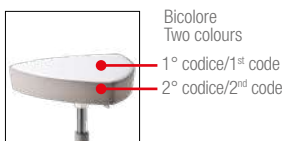

01 KENSHO (SGABELLO-STOOL)

Sgabello girevole con alzo a gas. Sedile di forma triangolare arrotondata, disponibile con rivestimento monocolore o bicolore, su basi:

- in acciaio verniciato: bianco, giallo, arancio, tortora, lava, nero, cromato
- in acciaio con appoggiapiedi: verniciato bianco, verniciato nero, cromato
- base nylon nera pivotante

Height adjustable swivel stool, with triangle shaped seat, one-color or bi-color upholstered:

- on painted steel frames: white, yellow, orange, dove, lava, black or chromed
- on painted steel frames: white, black or chromed, with foot-rest.
- on round pivoting black nylon base

Tabouret oscillant réglable en hauteur, avec assise en forme de triangle arrondi disponible en différents revêtements (unicolore ou bicolore) avec piétements:

- ronde à plat en acier époxy blanc, jaune, orange, tourterelle, lave, noire ou chromé
- ronde à plat en acier avec repose pied, époxy blanc, noir ou chromé.
- piétement ronde en nylon noir, avec axe oscillant.

Drehbarer Barhocker, dreieckig mit gebogenen Kanten, höhenverstellbar durch Gasfeder, mit einfarbigem oder zweifarbigem Bezug, Gestelle aus Stahl lackiert:

- aus Stahl lackiert: weiss, gelb, orange, taube, lava, schwarz, verchromt
- aus Stahl mit Fussstütze: verchromt, weiss oder schwarz lackiert
- Schwarzes Gestell aus Nylon mit Pendelsäule

Taburete giratorio ajustable en altura con asiento de forma triangular redondeada, tapizado monocolor o bicolore:

- con estructura en acero pintado: blanco, amarillo, naranja, arena, lava, negro, cromado
- en acero con apoyapies: pintado blanco, negro o cromado
- base en nylon negra pivotante

Basi - Bases